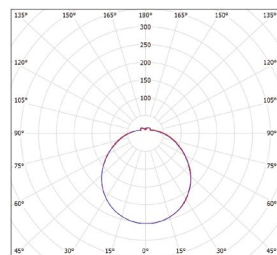

DAISY NAL-R

- LED SMD LÁMPA
- lámpatest: acéllemez
- diffúzor/búra: PMMA
- beltéri lámpa
- sorolható (kivéve a 8W, 12W)

220-240V-
50/60Hz

IP₂₀

-20+40°C

120°

25 000

NEUTRAL
WHITE

DAISY NAL-R 8W NW
GXDS132

DAISY NAL-R 12W NW
GXDS133

DAISY NAL-R 18W NW
GXDS161

DAISY NAL-R 24W NW
GXDS163

- LED 8W ▶ ✨ 50W
- LED 12W ▶ ✨ 70W
- LED 18W ▶ ✨ 110W
- LED 24W ▶ ✨ 140W

						$\frac{T_c}{CCT}$	$\frac{Ra}{CRI}$	$\frac{a}{[mm]}$	$\frac{c}{[mm]}$		
DAISY NAL-R 8W NW	GXDS132	8592660123578	8	600	neutrális fehér	4000K	≥80	255	92	0,45	1/10
DAISY NAL-R 12W NW	GXDS133	8592660123585	12	900	neutrális fehér	4000K	≥80	282	92	0,48	1/10
DAISY NAL-R 18W NW	GXDS161	8592660120133	18	1300	neutrális fehér	4000K	≥80	330	100	0,63	1/10
DAISY NAL-R 24W NW	GXDS163	8592660120157	24	1800	neutrális fehér	4000K	≥80	375	106	0,85	1/5