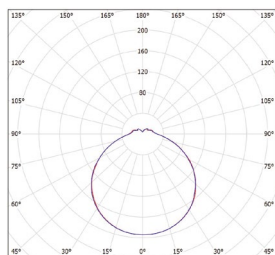

DAISY NAL-R

- LED SMD LÁMPA
- lámpatest: acéllemez
- diffúzor/búra: PMMA
- beltéri lámpa
- sorolható (kivéve a 8W, 12W)

220-240V-
50/60Hz

IP₂₀

-20+40°C

120°

25 000

NEUTRAL
WHITE

DAISY NAL-R 8W NW
GXDS132

DAISY NAL-R 12W NW
GXDS133

DAISY NAL-R 18W NW
GXDS161

DAISY NAL-R 24W NW
GXDS163

- LED 8W ▶ ✨ 50W
- LED 12W ▶ ✨ 70W
- LED 18W ▶ ✨ 110W
- LED 24W ▶ ✨ 140W

						$\frac{T_c}{CCT}$	$\frac{Ra}{CRI}$	$\frac{a}{[mm]}$	$\frac{c}{[mm]}$		
DAISY NAL-R 8W NW	GXDS132	8592660123578	8	600	neutrális fehér	4000K	≥80	255	92	0,45	1/10
DAISY NAL-R 12W NW	GXDS133	8592660123585	12	900	neutrális fehér	4000K	≥80	282	92	0,48	1/10
DAISY NAL-R 18W NW	GXDS161	8592660120133	18	1300	neutrális fehér	4000K	≥80	330	100	0,63	1/10
DAISY NAL-R 24W NW	GXDS163	8592660120157	24	1800	neutrális fehér	4000K	≥80	375	106	0,85	1/5