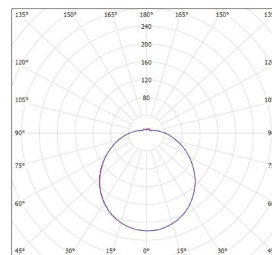

DAISY NAL-R

- LED SMD LÁMPA
- lámpatest: acéllemez
- diffúzor/búra: PMMA
- beltéri lámpa
- sorolható (kivéve a 8W, 12W)

220-240V-
50/60Hz

IP₂₀

-20+40°C

120°

25 000

NEUTRAL
WHITE

DAISY NAL-R 8W NW
GXDS132

DAISY NAL-R 12W NW
GXDS133

DAISY NAL-R 18W NW
GXDS161

DAISY NAL-R 24W NW
GXDS163

- LED 8W ▶ ✨ 50W
- LED 12W ▶ ✨ 70W
- LED 18W ▶ ✨ 110W
- LED 24W ▶ ✨ 140W

						$\frac{T_c}{CCT}$	$\frac{Ra}{CRI}$	$\frac{a}{[mm]}$	$\frac{c}{[mm]}$		
DAISY NAL-R 8W NW	GXDS132	8592660123578	8	600	neutrális fehér	4000K	≥80	255	92	0,45	1/10
DAISY NAL-R 12W NW	GXDS133	8592660123585	12	900	neutrális fehér	4000K	≥80	282	92	0,48	1/10
DAISY NAL-R 18W NW	GXDS161	8592660120133	18	1300	neutrális fehér	4000K	≥80	330	100	0,63	1/10
DAISY NAL-R 24W NW	GXDS163	8592660120157	24	1800	neutrális fehér	4000K	≥80	375	106	0,85	1/5