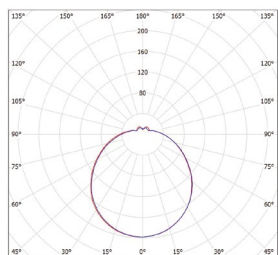

DAISY NAL-R

- LED SMD LÁMPA
- lámpatest: acéllemez
- diffúzor/búra: PMMA
- beltéri lámpa
- sorolható (kivéve a 8W, 12W)

220-240V-
50/60Hz

IP₂₀

-20+40°C

120°

25 000

NEUTRAL
WHITE

DAISY NAL-R 8W NW
GXDS132

DAISY NAL-R 12W NW
GXDS133

DAISY NAL-R 18W NW
GXDS161

DAISY NAL-R 24W NW
GXDS163

- LED 8W ▶ ✨ 50W
- LED 12W ▶ ✨ 70W
- LED 18W ▶ ✨ 110W
- LED 24W ▶ ✨ 140W

						$\frac{T_c}{CCT}$	$\frac{Ra}{CRI}$	$\frac{a}{[mm]}$	$\frac{c}{[mm]}$		
DAISY NAL-R 8W NW	GXDS132	8592660123578	8	600	neutrális fehér	4000K	≥80	255	92	0,45	1/10
DAISY NAL-R 12W NW	GXDS133	8592660123585	12	900	neutrális fehér	4000K	≥80	282	92	0,48	1/10
DAISY NAL-R 18W NW	GXDS161	8592660120133	18	1300	neutrális fehér	4000K	≥80	330	100	0,63	1/10
DAISY NAL-R 24W NW	GXDS163	8592660120157	24	1800	neutrális fehér	4000K	≥80	375	106	0,85	1/5